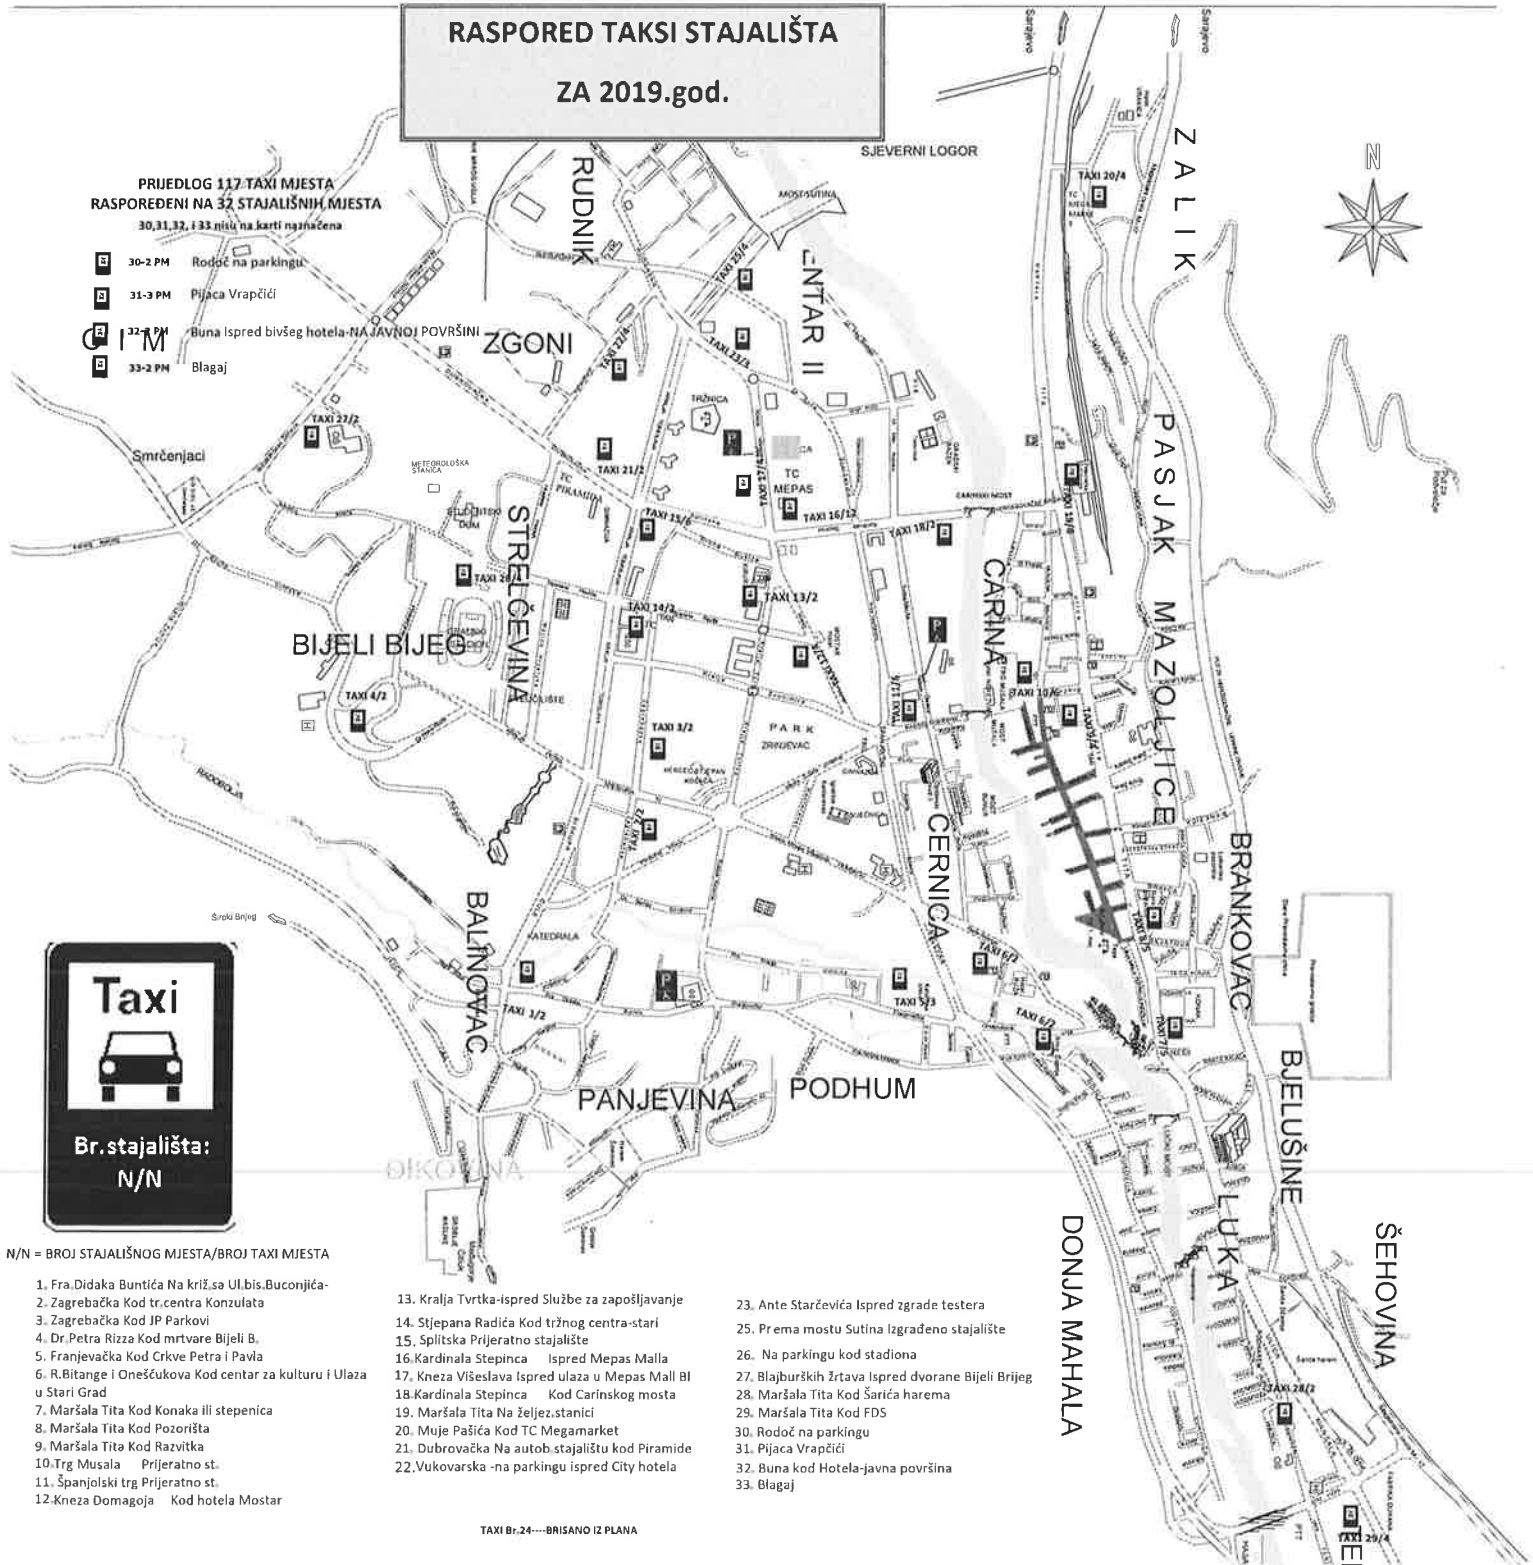

## RASPORED TAKSI STAJALIŠTA ZA 2019.god.

**PRIJEDLOG 117 TAKSI MJESTA  
RASPOREĐENI NA 32 STAJALIŠNIH MJESTA**  
30, 31, 32, i 33 nisu na karti naznačena

-  30-2 PM Rodoč na parkingu
-  31-3 PM Pijaca Vrapčići
-  32-1 PM Buna ispred bivšeg hotela - NA JAVNOJ POVRŠINI
-  33-2 PM Blagaj

N/N = BROJ STAJALIŠNOG MJESTA/BROJ TAKSI MJESTA

- |  |   |   |
|--|---|---|
| <ol style="list-style-type: none"> <li>1. Fra Didaka Buntića Na križ sa Ul.bis.Buconjića-</li> <li>2. Zagrebačka Kod tr.centra Konzulata</li> <li>3. Zagrebačka Kod JP Parkovi</li> <li>4. Dr.Petra Rizza Kod mrtvare Bijeli B.</li> <li>5. Franjevačka Kod Crkve Petra i Pavla</li> <li>6. R.Bitange i Onešukova Kod centar za kulturu i Ulaza u Stari Grad</li> <li>7. Maršala Tita Kod Konaka ili stepenica</li> <li>8. Maršala Tita Kod Pozorišta</li> <li>9. Maršala Tita Kod Razvitka</li> <li>10.Trg Musala Prijeratno st.</li> <li>11. Španjolski trg Prijeratno st.</li> <li>12.Kneza Domagoja Kod hotela Mostar</li> </ol> | <ol style="list-style-type: none"> <li>13. Kralja Tvrtka-ispred Službe za zapošljavanje</li> <li>14. Stjepana Radića Kod tržnog centra-stari</li> <li>15. Splitska Prijeratno stajalište</li> <li>16.Kardinala Stepinca Ispred Mepas Malla</li> <li>17. Kneza Višeslava Ispred ulaza u Mepas Mall BI</li> <li>18.Kardinala Stepinca Kod Carinskog mosta</li> <li>19. Maršala Tita Na željez.stanici</li> <li>20. Muje Pašića Kod TC Megamarket</li> <li>21. Dubrovačka Na autob.stajalištu kod Piramide</li> <li>22.Vukovarska -na parkingu ispred City hotela</li> </ol> | <ol style="list-style-type: none"> <li>23. Ante Starčevića Ispred zgrade testera</li> <li>25. Prema mostu Sutina Izgrađeno stajalište</li> <li>26. Na parkingu kod stadiona</li> <li>27. Blajburških žrtava Ispred dvorane Bijeli Brijeg</li> <li>28. Maršala Tita Kod Šarića harema</li> <li>29. Maršala Tita Kod FDS</li> <li>30. Rodoč na parkingu</li> <li>31. Pijaca Vrapčići</li> <li>32. Buna kod Hotela-javna površina</li> <li>33. Blagaj</li> </ol> |
|--|---|---|